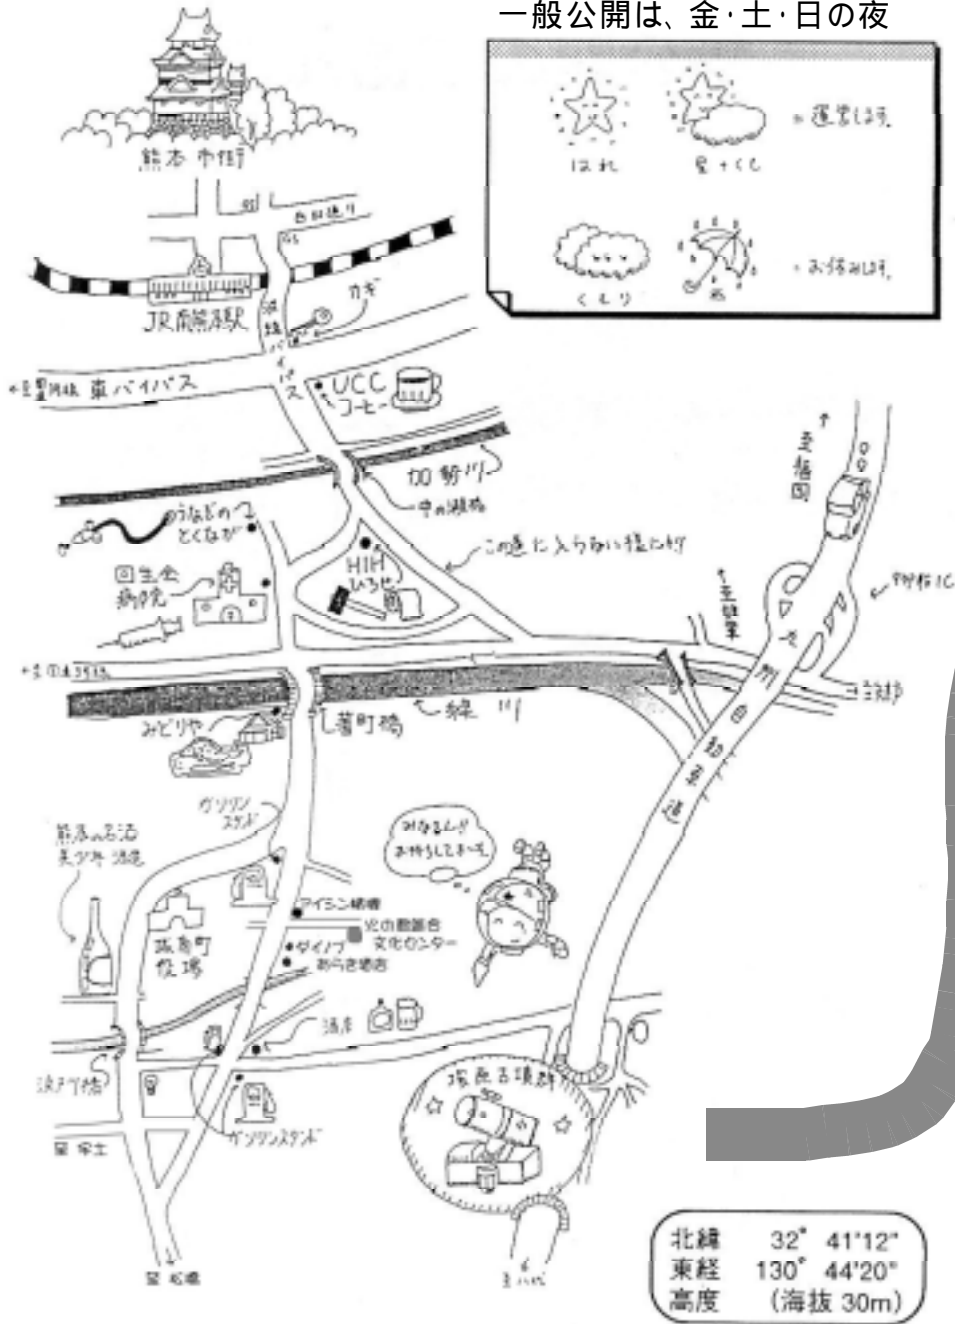

道案内マップ

塚原古墳公園マップ