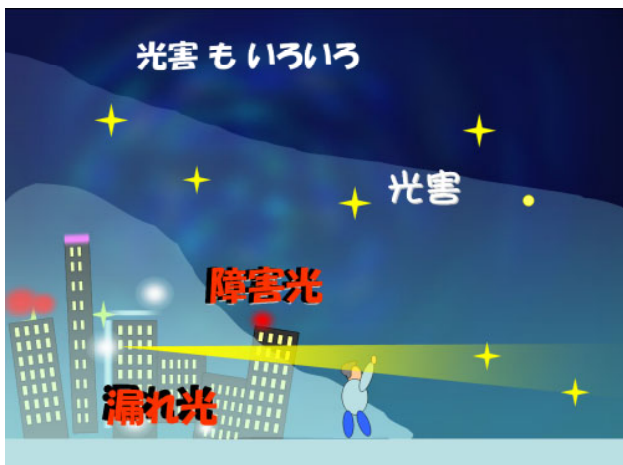

「星空の見えるまちづくり」 (防犯灯)

熊本県民天文台・城南町・岩崎電気と地域住民の協働で出来上がった、新しい照明器具です

出品者：熊本県民天文台 <http://astro.magma.ad.jp/> E-mail: astro@magma.ad.jp

【特徴】

道路は明るく照らすけど、上や横方向に漏れ光がでません
直接目に入る光がグッと減るので、キラキラ感がありません
視認性が高まり、交通事故の減少に役立ちます
とても落ち着いた夜景になります
省電力・長寿命です。ムダな放熱が減り「地球温暖化」の防止にも役立ちます
農作物や動植物など自然環境への「光害」を軽減します
生活空間の安全・安心と「美しい星空」の共存に貢献します

従来型は明るさの割にキラキラ感が強い

左：
直管20W型

右：
城南町型

上方光束ゼロ型では道路だけが明るい

暮らしが豊かになり、私達のまわりには沢山の光が溢れるようになりました。効率化を求める最近の風潮なのでしょうか？「安上がりにもっと明るく」という店舗照明や屋外照明が増え、地域の景観から落ち着いた夜景が駆逐されてしまいそうです。

一方で、乳幼児や青少年の中に深刻な「睡眠障害」や「慢性疲労症候群」などが不気味な広がりを見せていて、どうやら、生活の場にあふれる光が「身体リズム」を狂わせているらしいことが分かってきました。

私達は、ふり仰いだ夜空にどれくらい「星が見える」かを指標に、あふれる光の害を生活の場からなくす取り組みを進めています。

特定非営利活動法人 熊本県民天文台